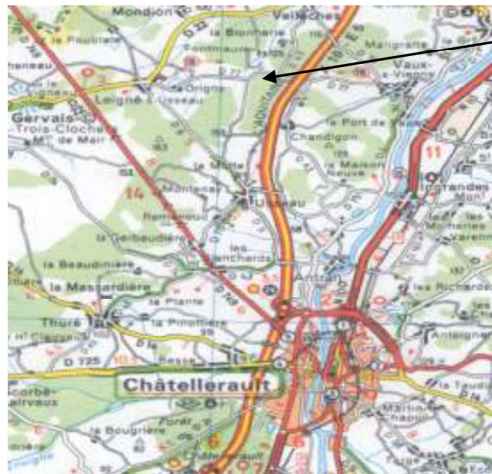

KARTING CHÂTELLERAULT

11ème Amicale Club «Arnaud BIET» 25-26/08/2012

L'ASK Châtellerault organise les 25 et 26 Août 2012 sur le circuit des « Trois Chênes » à Usseau sa : 11ème amicale « Arnaud BIET ».

C'est une course compétition Club. (Votre licence entraînement vous donne droit aux courses « Club ». Vous pouvez aussi prendre une licence à la journée, renseignez vous ....

Catégories admises : Minimes - Cadets - KFS Jeunes /100/125 - Open - Rotax - Rotax Master > 32 ans)

Ce sont aussi des courses de karting sur SODI 270 cm3 4 Temps ouvertes à tous

Les pilotes voulant participer à cette compétition doivent s'inscrire auprès de :

ASK Châtellerault (Mr TURQUOIS Alain)
Circuit des Trois Chênes
86230 USSEAU Tel : 05 49 85 12 61 – Fax : 05 49 85 31 78
Email : Karting.loisir.86@wanadoo.fr
GPS : lat. 46.916972, long. 0.517559 ou N 46°55'1.099", E : 0°31'3.212"

Prix de l'engagement pour karting compétition : 50€ comprenant : droit de piste le samedi, course le dimanche 30€ pour les membres du club. (Chèque à l'ordre de l'ASK Châtellerault)

Prix de l'engagement pour course Karting 4 Temps : 70 € (1 heure de roulage au total)

Plan d'accès :

**Circuit
des Trois Chênes
Tel : 0549851261**

Hôtels :
Campanile : 0549210357, Formule 1 : 0549933748,
IBIS : 0549021818, 1ère Classe : 0549214832, Etap
Hôtel : 0549930439

Gîtes :
La Blonnerie (Vellèches) 0549864172,
La Girardière (Antran) : 0549027068,
La Costonnerie (Leigné sur Usseau) : 0549860974,
La Grenouillère (Dangé) : 0549864868

FEUILLE D'ENGAGEMENT (1 par pilote)

Nom : ..... Prénom : ..... Club : .....

Adresse : ..... Tél. : ..... E Mail : .....@.....

M'engage à l'Amicale « Arnaud BIET », courses 2 Temps ☐ , courses 4 Temps ☐

Pour 2 Temps : Catégorie : ..... N° de course souhaité : .....

Pour 4 Temps : se munir si possible de casque à visière et gants

Un apéro + dîner est organisé le Samedi soir (Sangria de Patrice et Mouton à la broche de Guy). Prix 15 € par personne. Merci de nous donner une estimation du nombre afin de faciliter l'organisation.

Nombre de personnes (pour le dîner) : ..... SIGNATURE :